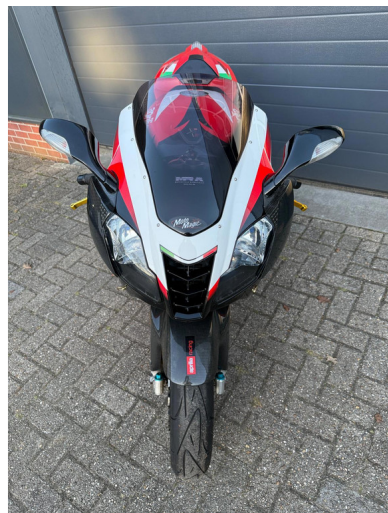

Aprilia RSV

Sport 1000 R Factory MOTO MAGIC RACING

€ 6.900,-

2007

41.304 KM

Kenmerken

Merk	Aprilia	Bouwjaar	25-05-2007	Tellerstand	41.304 KM
Model	RSV	Kleur	overig metallic	Vermogen	106 PK
Type	Sport 1000 R Factory MOTO MAGIC RACING	Brandstof	Benzine	Cilinderinhoud	998 CC
Prijs	€ 6.900,-	Transmissie	Handgeschakeld	Gewicht:	196 KG

Foto's voertuig

Exterieur

Veiligheid

2 kleuren lak
Sportuitlaat

2
Alarm

Opmerkingen

Kleur: **Onbekend metallic**

Bijzonder mooie Aprilia Sport RSV 1000 R Factory van de 1e eigenaar speciale uitlaat met kuipwerk aangepast door MOTO MAGIC RACING.