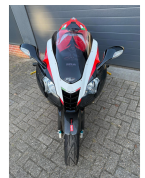

Aprilia RSV

Sport 1000 R Factory MOTO MAGIC RACING

€ 6.900,-

2007

41.304 KM

Kenmerken

Merk	Aprilia	Bouwjaar	25-05-2007	Tellerstand	41.304 KM
Model	RSV	Kleur	overig metallic	Vermogen	106 PK
Type	Sport 1000 R Factory MOTO MAGIC RACING	Brandstof	Benzine	Cilinderinhoud	998 CC
Prijs	€ 6.900,-	Transmissie	Handgeschakeld	Gewicht:	196 KG

Foto's voertuig

Exterieur

Veiligheid

2 kleuren lak
Sportuitlaat

2
Alarm

Opmerkingen

Kleur: **Onbekend metallic**

Bijzonder mooie Aprilia Sport RSV 1000 R Factory van de 1e eigenaar speciale uitlaat met kuipwerk aangepast door MOTO MAGIC RACING.