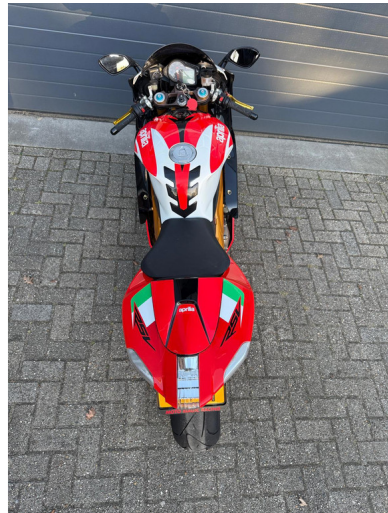

Aprilia RSV

Sport 1000 R Factory MOTO MAGIC RACING

€ 6.900,-

2007

41.304 KM

Kenmerken

Merk	Aprilia	Bouwjaar	25-05-2007	Tellerstand	41.304 KM
Model	RSV	Kleur	overig metallic	Vermogen	106 PK
Type	Sport 1000 R Factory MOTO MAGIC RACING	Brandstof	Benzine	Cilinderinhoud	998 CC
Prijs	€ 6.900,-	Transmissie	Handgeschakeld	Gewicht:	196 KG

Foto's voertuig

Exterieur

Veiligheid

2 kleuren lak
Sportuitlaat

2
Alarm

Opmerkingen

Kleur: **Onbekend metallic**

Bijzonder mooie Aprilia Sport RSV 1000 R Factory van de 1e eigenaar speciale uitlaat met kuipwerk aangepast door MOTO MAGIC RACING.