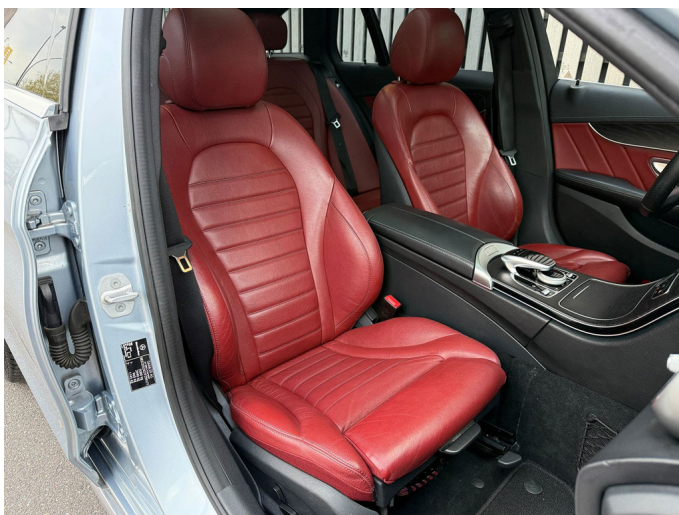

## Foto's voertuig

## Comfort & Interieur

Airco automatisch  
Armsteun voor  
Audio installatie  
Autotelefoonvoorbereiding met Bluetooth  
Bandenspanningscontrolesysteem  
Binnen/buitenspiegel automatisch dimmend  
Connected services  
Elektrische ramen voor  
Elektrisch verstelbare voorstoel(en)  
Lederen bekleding  
Multifunctioneel lederen stuurwiel  
Multimedia-voorbereiding  
Navigatie-systeem full map  
Navigatie-systeem full map + hard disk  
Stuurbekrachtiging snelheidsafhankelijk  
Voorstoelen verwarmd