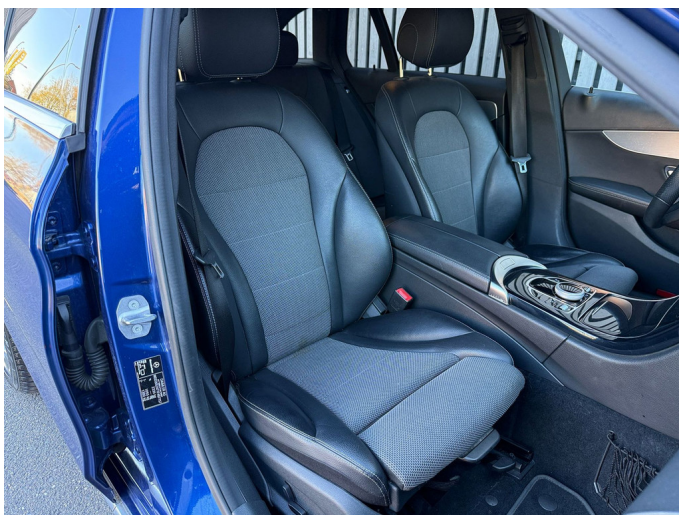

Foto's voertuig

Comfort & Interieur

Exterieur

Achterbank in delen neerklapbaar
Airco automatisch
Aluminium interieur afwerking
Armsteun voor
Audioinstallatie met CD-speler
Autotelefoonvoorbereiding met Bluetooth
Bagagedek
Bandenspanningscontrolesysteem
Binnenspiegel automatisch dimmend
Connected services
Elektrische ramen achter
Elektrische ramen voor
Elektrisch verstelbare voorstoel(en)
Lederen/stoffen bekleding
Lederen stuurwiel
Multimedia-voorbereiding
Navigatie-systeem full map
Schakelmogelijkheid aan stuurwiel
Stuurbekrachtiging snelheidsafhankelijk
Stuurwiel multifunctioneel
Voorstoelen verwarmd