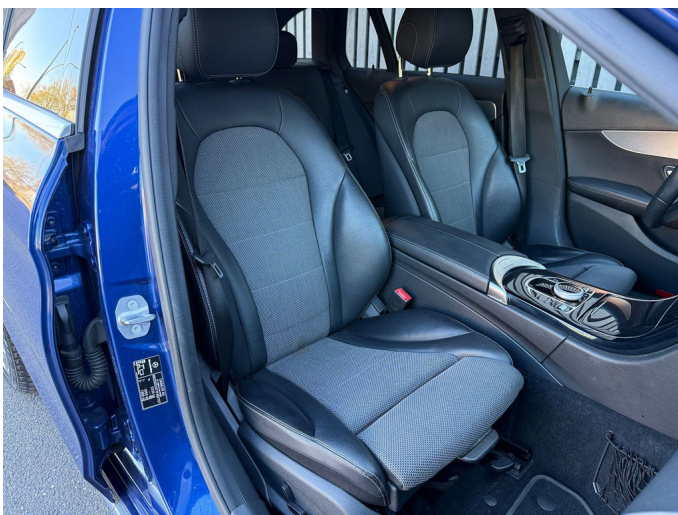

Foto's voertuig

Comfort & Interieur

Exterieur

Achterbank in delen neerklapbaar
Airco automatisch
Aluminium interieur afwerking
Armsteun voor
Audioinstallatie met CD-speler
Autotelefoonvoorbereiding met Bluetooth
Bagagedek
Bandenspanningscontrolesysteem
Binnenspiegel automatisch dimmend
Connected services
Elektrische ramen achter
Elektrische ramen voor
Elektrisch verstelbare voorstoel(en)
Lederen/stoffen bekleding
Lederen stuurwiel
Multimedia-voorbereiding
Navigatie-systeem full map
Schakelmogelijkheid aan stuurwiel
Stuurbekrachtiging snelheidsafhankelijk
Stuurwiel multifunctioneel
Voorstoelen verwarmd