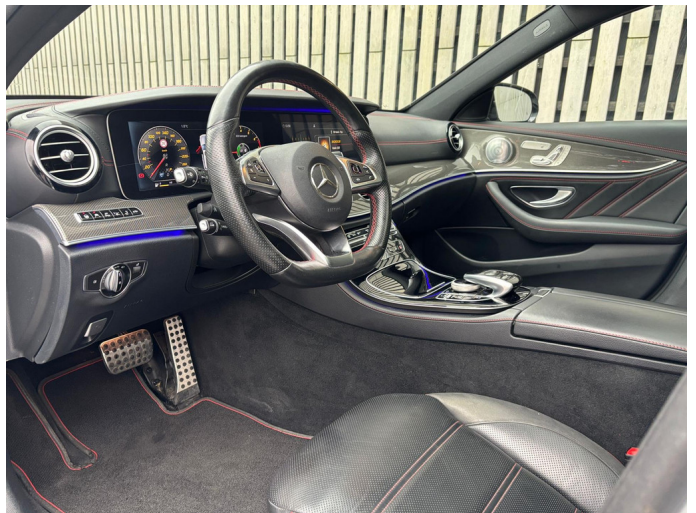

Mercedes-Benz E- Klasse

Estate AMG 43 4MATIC Prestige Plus

€ 38.800,- 2017 120.469 KM

Kenmerken

Merk	Mercedes-Benz	Bouwjaar	24-02-2017	Tellerstand	120.469 KM
Model	E-Klasse	Kleur	zilver metallic	Vermogen	401 PK
Type	Estate AMG 43 4MATIC Prestige Plus	Brandstof	Benzine	Cilinderinhoud	2996 CC
Prijs	€ 38.800,-	Transmissie	Automaat	Gewicht:	1830 KG

Foto's voertuig

Comfort & Interieur

Exterieur

Achterbank in delen neerklapbaar
Airco separaat achter
Aluminium interieur afwerking
Audio installatie premium
Bagage-scheidingsnet
Bagagedek
Bandenspanningscontrolesysteem
Binnen/buitenspiegel automatisch dimmend
Connected services
Electronic climate controle
Elektrische ramen voor
Elektrisch verstelbare stoel(en) met geheugen
Elektrisch verstelbare stuurkolom met geheugen
Interieur accenten
Lendesteunen (verstelbaar)
Luxe lederen bekleding
Multifunctioneel lederen stuurwiel
Multimedia-voorbereiding
Navigatie-systeem full map + hard disk
Navigatie full map
Schakelmogelijkheid aan stuurwiel
Sportstoelen
Sportstuur
Verwarmde voorstoelen
Volledig digitaal instrumentenpaneel

"Lichtmetalen velgen 20""
AMG-styling
Buitenspiegels elektrisch inklapbaar
Buitenspiegels elektrisch verstelbaar
Buitenspiegels verwarmbaar
Centrale deurvergrendeling met afstandsbediening
Dakrails
Elektrisch bedienbare achterklep
Elektrisch glazen panorama-dak
Grootlicht-assistent
Keyless entry
Koplampen adaptief
LED achterlichten
LED dagrijverlichting
LED koplampen
Metallic lak
Sportonderstel
Warmtewerend glas